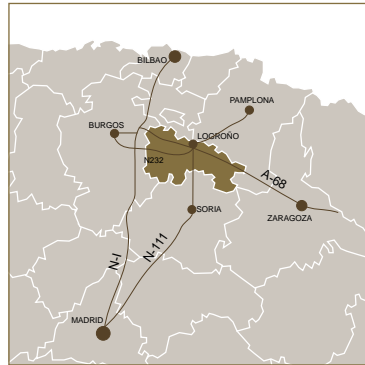

Los Cameros

Maestros artesanos desde 1961

Polígono Industrial Fuente Ciega
c/ Los nogales, 55
26200 Haro (La Rioja)
ESPAÑA

Tel. 0034 941 310 940
Fax. 0034 941 304 709

comecial@lacteosmartinez.com

MAPA DE ACCESO

Distancias kilométricas y medios de transporte hasta Haro:

Logroño	47,7 kms. ...			
Madrid	327,4 kms. ...			
Barcelona ...	517,2 kms. ...			
Bilbao	95,8 kms. ...			
Sevilla	792,9 kms. ...			

www.loscameros.es