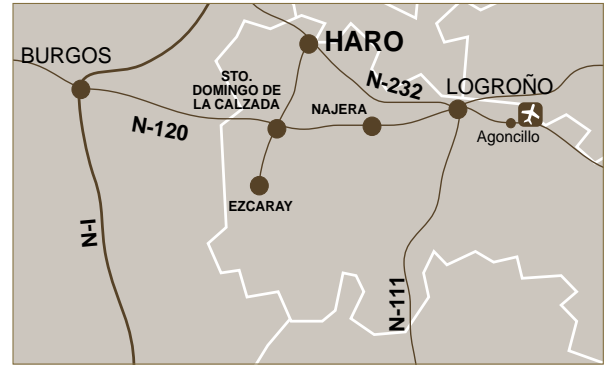

Los Cameros

Maestros artesanos desde 1961

Polígono Industrial Fuente Ciega
c/ Los nogales, 55
26200 Haro (La Rioja)
ESPAÑA

Tel. 0034 941 310 940
Fax. 0034 941 304 709

comecial@lacteosmartinez.com

MAPA DE ACCESO

Distancias kilométricas y medios de transporte hasta Haro:

Logroño	47,7 kms. ...			
Madrid	327,4 kms. ...			
Barcelona ...	517,2 kms. ...			
Bilbao	95,8 kms. ...			
Sevilla	792,9 kms. ...			

www.loscameros.es