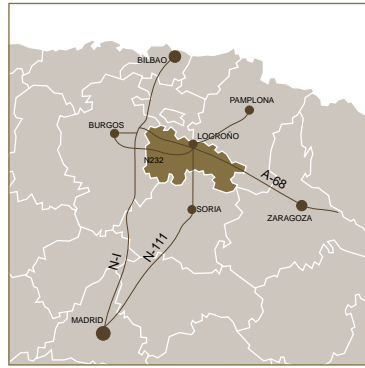

Los Cameros

Maestros artesanos desde 1961

Polígono Industrial Fuente Ciega
 c/ Los nogales, 55
 26200 Haro (La Rioja)
 ESPAÑA

Tel. 0034 941 310 940
 Fax. 0034 941 304 709

comecial@lacteosmartinez.com

MAPA DE ACCESO

Distancias kilométricas y medios de transporte hasta Haro:

Logroño	47,7 kms. ...			
Madrid	327,4 kms. ...			
Barcelona ...	517,2 kms. ...			
Bilbao	95,8 kms. ...			
Sevilla	792,9 kms. ...			

www.loscameros.es