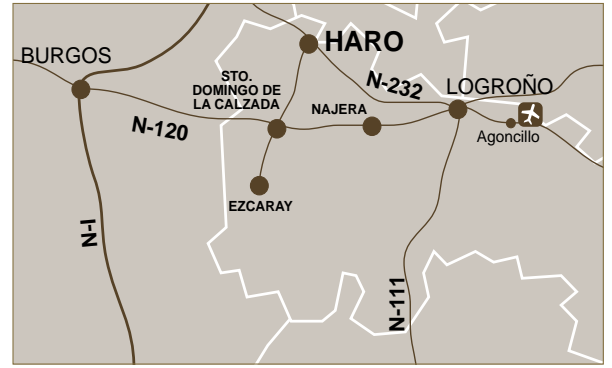

Los Cameros

Maestros artesanos desde 1961

Polígono Industrial Fuente Ciega
 c/ Los nogales, 55
 26200 Haro (La Rioja)
 ESPAÑA

Tel. 0034 941 310 940
 Fax. 0034 941 304 709

comecial@lacteosmartinez.com

MAPA DE ACCESO

Distancias kilométricas y medios de transporte hasta Haro:

Logroño	47,7 kms. ...			
Madrid	327,4 kms. ...			
Barcelona ...	517,2 kms. ...			
Bilbao	95,8 kms. ...			
Sevilla	792,9 kms. ...			

www.loscameros.es